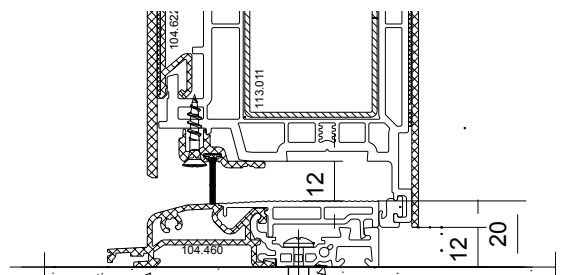

Klassischer Flügel  
für Gläser oder  
Einsatzfüllungen

Außenöffnender Flügel  
für Gläser oder  
Einsatzfüllung

Einseitig  
flügelüberdeckende  
Lösung

Beidseitig  
flügelüberdeckende  
Lösung

## Technische Daten

Systembautiefe	82 mm
Ansichtsbreiten min.	Festfeld: 83 mm BLR+FLG: 178 mm
Glasstärke max.	56 mm
Flügelbreite max.	1150 mm
Flügelhöhe max.	2400 mm
$U_d$ -Wert je nach Ausführung	bis 0,9 W/(m <sup>2</sup> K)
Windlastwiderstand	bis Klasse B3
Schlagregendichtheit	bis Klasse 6A
Luftdurchlässigkeit	bis Klasse 4
Einbruchhemmung	bis Klasse RC2